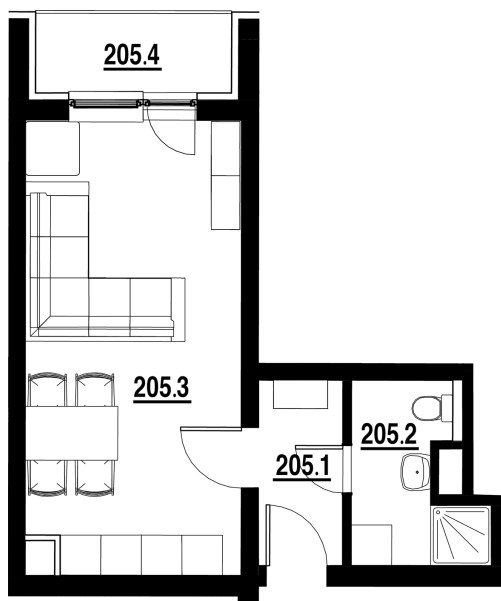

BYT Č.
205

DISPOZICE
1+KK

PODLAHOVÁ PLOCHA
29 m²

	název místnosti	plocha
1	Chodba	3,4 m ²
2	Koupelna	4,3 m ²
3	Pokoj s KK	21,3 m ²
4	Balkon	3,4 m ²
5	Terasa	16,7 m ²
	Podlahová plocha bytu	29,0 m ²

Byt 1+kk o ploše 29 m²
+ balkon 3,50 m²
+ terasa 16,70 m²
Cena: Rezervováno.