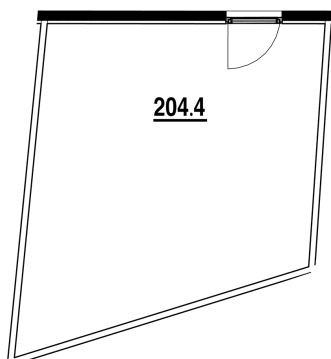

BYT Č.  
**204**

DISPOZICE  
**1+KK**

PODLAHOVÁ PLOCHA  
**34,40 m<sup>2</sup>**

	název místnosti	plocha
1	Chodba	3,5 m <sup>2</sup>
2	Koupelna	4,4 m <sup>2</sup>
3	Pokoj s KK	26,5 m <sup>2</sup>
4	Terasa	20,9 m <sup>2</sup>
	Podlahová plocha bytu	34,4 m <sup>2</sup>

Byt 1+kk o ploše 34,40 m<sup>2</sup>  
+ terasa 20,90 m<sup>2</sup>

Prodáno.