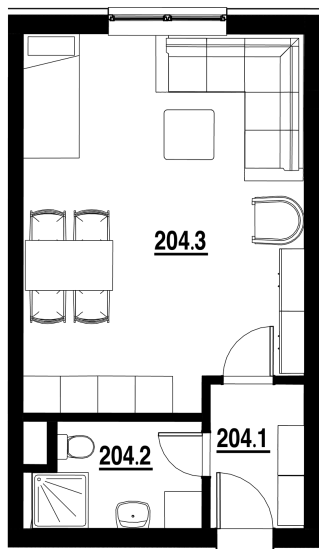

BYT Č.  
**204**

DISPOZICE  
**1+KK**

PODLAHOVÁ PLOCHA  
**34,40 m<sup>2</sup>**

	název místnosti	plocha
1	Chodba	3,5 m <sup>2</sup>
2	Koupelna	4,4 m <sup>2</sup>
3	Pokoj s KK	26,5 m <sup>2</sup>
4	Terasa	20,9 m <sup>2</sup>
	Podlahová plocha bytu	34,4 m <sup>2</sup>

Byt 1+kk o ploše 34,40 m<sup>2</sup>  
+ terasa 20,90 m<sup>2</sup>

Prodáno.