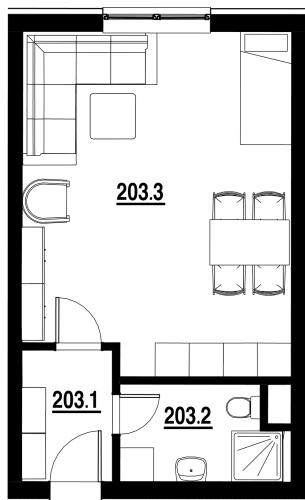

BYT Č.  
**203**

DISPOZICE  
**1+KK**

PODLAHOVÁ PLOCHA  
**36,20 m<sup>2</sup>**

	název místnosti	plocha
1	Chodba	3,7 m <sup>2</sup>
2	Koupelna	4,6 m <sup>2</sup>
3	Pokoj s KK	27,9 m <sup>2</sup>
4	Terasa	25,3 m <sup>2</sup>
	Podlahová plocha bytu	36,2 m <sup>2</sup>

Byt 1+kk o ploše 36,20 m<sup>2</sup>  
+ terasa 25,30 m<sup>2</sup>  
Rezervováno.