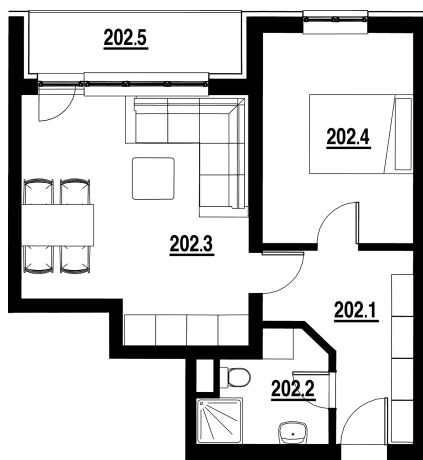

BYT Č.
202

DISPOZICE
2+KK

PODLAHOVÁ PLOCHA
43,70 m²

	název místnosti	plocha
1	Chodba	7,7 m ²
2	Koupelna	4,5 m ²
3	Pokoj s KK	19,6 m ²
4	Pokoj	11,9 m ²
5	Balkon	4,8 m ²
6	Terasa	33,7 m ²
	Podlahová plocha bytu	43,7 m ²

Byt 2+kk o ploše 43,70 m²
+ balkon 4,90 m²
+ terasa 33,70 m²
Prodáno.