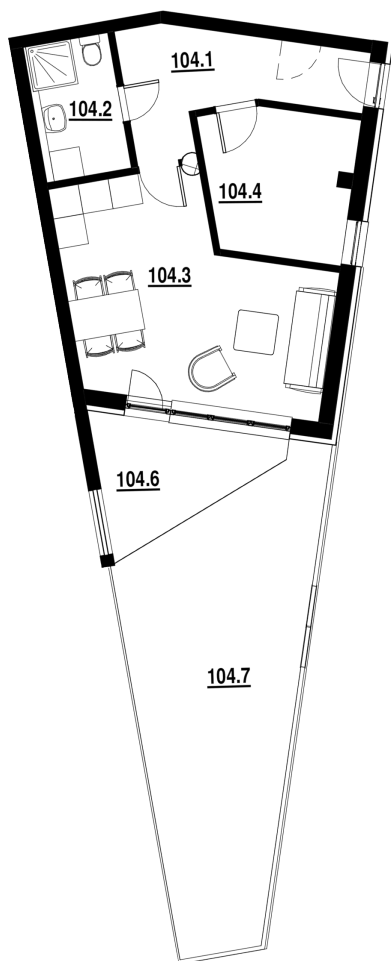

BYT Č.
104

DISPOZICE
2+KK

PODLAHOVÁ PLOCHA
40,10 m²

	název místnosti	plocha
1	Chodba	8,1 m ²
2	Koupelna	4,3 m ²
3	Pokoj s KK	19,6 m ²
4	Pokoj	8,1 m ²
5	Terasa	6,7 m ²
6	Zahrádka	27,1 m ²
	Podlahová plocha bytu	40,1 m ²

Byt 2+kk o ploše 40,10 m²
+ terasa 6,70 m²
+ zahrádka 27,10 m²
Prodáno.